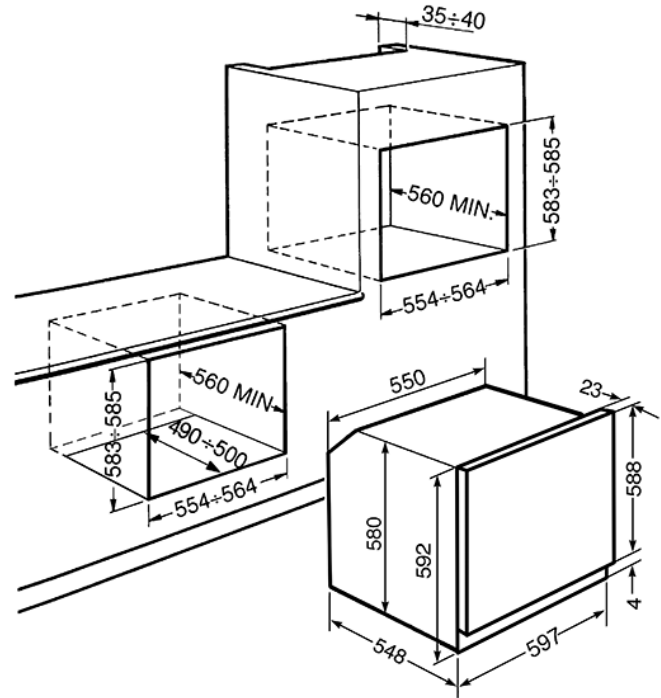

Многофункциональный духовой шкаф с функцией пиролиза и функцией пицца, 60 см, 10 функций, кремовый, фурнитура латунная.  
Класс энергопотребления А  
EAN13: 8017709218980

- ЭСТЕТИКА и УПРАВЛЕНИЕ • Кремовый • Фурнитура латунная • Аналоговый программатор, часы • Поворотные переключатели
- ФУНКЦИИ/ ОПЦИИ/ ТЕМПЕРАТУРА • 9 функций приготовления • Функции очистки: пиролиз • Таймер, отсрочка включения и автоматическое отключение в конце программы • Акустический сигнал окончания приготовления • Электронный контроль температуры (50 – 280С) • Быстрый предварительный разогрев • ВНУТРЕННЯЯ КАМЕРА • Полезный объем 65 л • 5 уровней приготовления • Металлические направляющие • Эмаль Ever Clean • 2 галогенные лампы (40 Вт) • Внутреннее стекло дверцы сплошное съемное • Петли SoftClose • БЕЗОПАСНОСТЬ • Тангенциальная система охлаждения • 4 стекла дверцы, «холодная дверца» • Автоматическое отключение при открытой дверце • Блокировка дверцы при пиролизе • АКСЕССУАРЫ В КОМПЛЕКТЕ • 2 глубоких эмалированных противня, 40 мм • Решетка для противней • 2 решетки с ограничителем • 1 вертел • Огнеупорный камень + лопатка • 2 телескопических направляющих полного выдвижения • ТЕХНИЧЕСКИЕ ХАРАКТЕРИСТИКИ • Номинальная мощность: 3,0 кВт • Мощность гриля: 2,7 кВт • Напряжение: 220-240 В • Сила тока: 13 А • Частота тока: 50/60 Гц