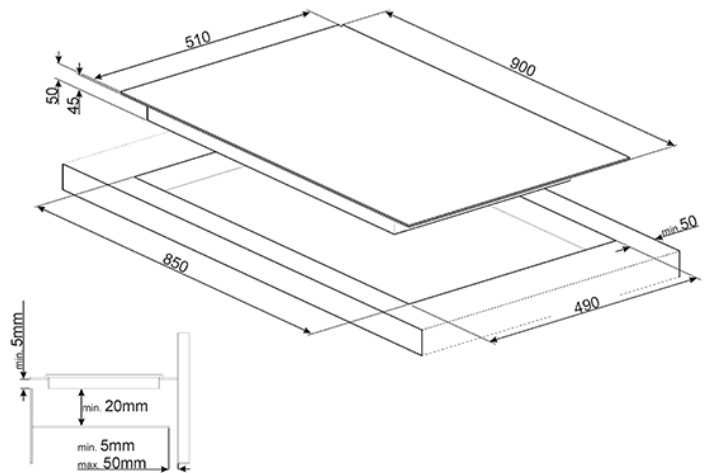

Стеклокерамическая варочная панель, 90 см, скошенный край
EAN13: 8017709233754

• ЭСТЕТИКА и УПРАВЛЕНИЕ: • Черная стеклокерамика • Управление Touch control • Скошенный край • ФУНКЦИОНАЛЬНОСТЬ: • 5 зон нагрева Hi-Light: • Задняя левая: 1,2 кВт, \varnothing 148 мм • Передняя левая: 0,8-2,0 кВт, \varnothing 124-184 мм • Центральная: 1,05-1,95-2,7 кВт, \varnothing 150-216-288 мм • Задняя правая: 2,0 кВт, \varnothing 199 мм • Передняя правая: 1,2 кВт, \varnothing 148 мм • 9 регулируемых уровней мощности • Функция поддержания температуры • 5 независимых таймеров с акустическим сигналом • Индикация времени приготовления • Индикация уровня мощности • Индикация остаточного тепла • Функция ECOlogos • Функция Showroom • БЕЗОПАСНОСТЬ: • Защита от перегрева • Блокировка управления от детей • АКСЕССУАРЫ В КОМПЛЕКТЕ: • Скребок • ТЕХНИЧЕСКИЕ ХАРАКТЕРИСТИКИ: • Номинальная мощность: 9,1 кВт • Напряжение: 220-240 В • Частота тока: 50/60 Гц