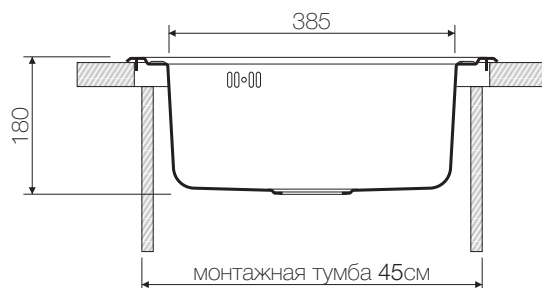

TOVADA 49-1 (IN/AB)

Stainless steel 304

Base 45

TOVADA 49-1-IN 4993006
TOVADA 49-1-AB 4993047

Weight (kilogram) 2,95

Врезной монтаж

TOVADA 49-1 (IN/AB)

Stainless steel 304

Base 45

TOVADA 49-1-IN 4993006
TOVADA 49-1-AB 4993047

Weight (kilogram) 2,95