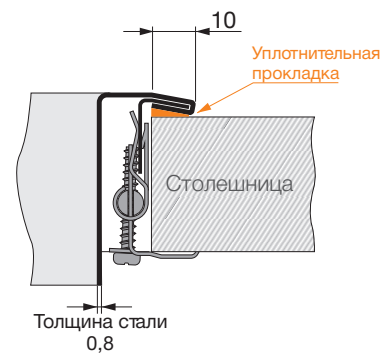

TOVADA 49-1 (IN/AB)

Stainless steel 304

Base 45

TOVADA 49-1-IN 4993006
TOVADA 49-1-AB 4993047

Weight (kilogram) 2,95

Врезной монтаж

TOVADA 49-1 (IN/AB)

Stainless steel 304

Base 45

TOVADA 49-1-IN 4993006
TOVADA 49-1-AB 4993047

Weight (kilogram) 2,95