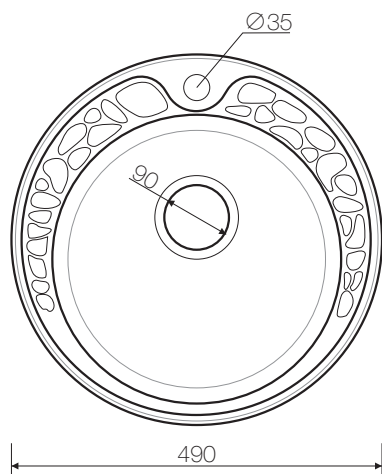

TOVADA 49-1 (IN/AB)

Stainless steel 304

Base 45

TOVADA 49-1-IN 4993006
TOVADA 49-1-AB 4993047

Weight (kilogram) 2,95

Врезной монтаж

TOVADA 49-1 (IN/AB)

Stainless steel 304

Base 45

TOVADA 49-1-IN 4993006
TOVADA 49-1-AB 4993047

Weight (kilogram) 2,95