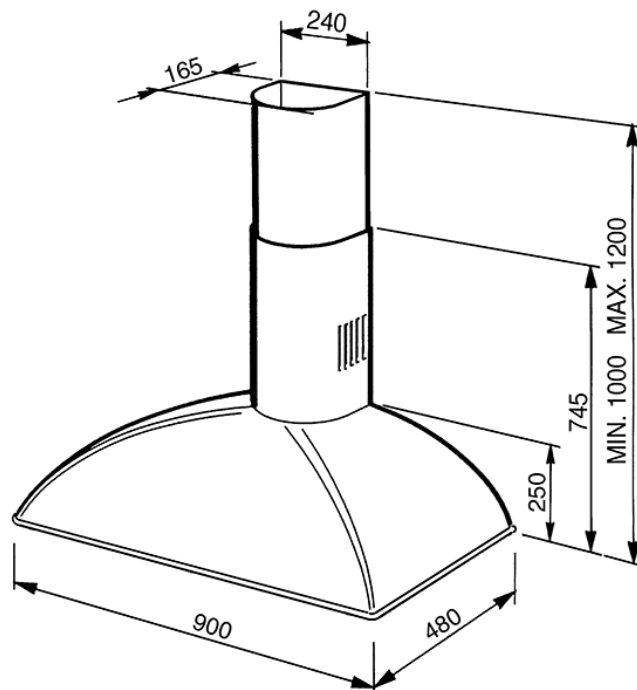

Вытяжка настенная, 90 см, медь, фурнитура медная
 EAN13: 8017709211899

• ЭСТЕТИКА и УПРАВЛЕНИЕ • Медная • Фурнитура медная • Управление – поворотные переключатели • LED освещение (2x2 Вт) • ФУНКЦИИ/ ОПЦИИ • Максимальная производительность: 788 м³/ч • 3 скорости + интенсивный режим • Уровень шума (на 1 скорости): 50 дБ(А) • Жироулавливающие фильтры из нержавеющей стали – 3 шт. • Диаметр воздуховода – 150 мм • ТЕХНИЧЕСКИЕ ХАРАКТЕРИСТИКИ • Мощность подключения: 278 Вт • Мощность мотора: 275 Вт • Напряжение: 220-240 В • Частота тока: 50/60 Гц