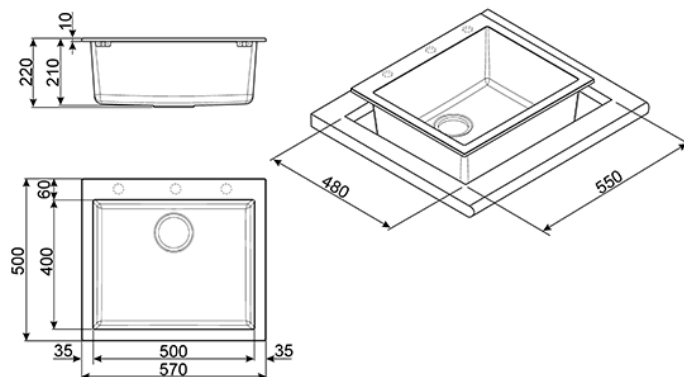

Композитная мойка, цвет черный  
EAN13: 8017709183363

• Врезная мойка • Цвет: черный • Общий размер: 570x500 мм • Размеры чаши: 500x400 мм • Глубина чаши: 210 мм • Размеры выреза: 550x480 мм • Установка в базу 60 см • Комплектация: • Корзинчатый вентиль 3" 1/2, фиксирующие зажимы, сифон