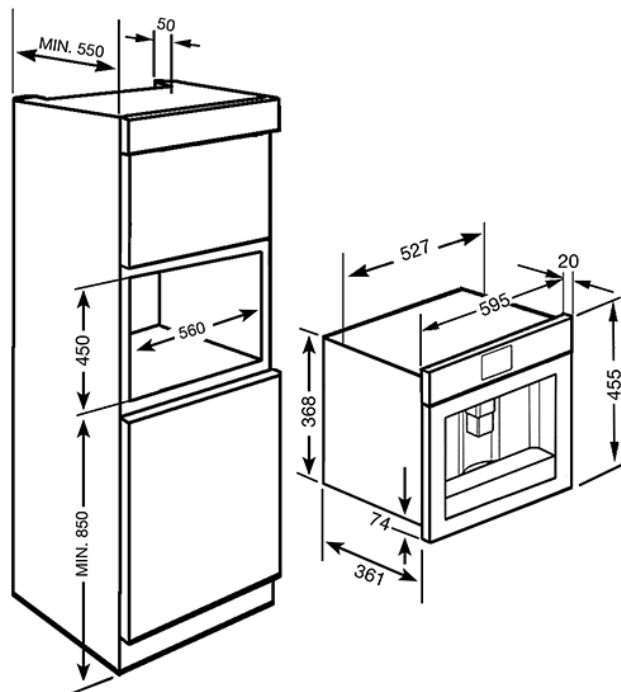

Автоматическая кофемашина, 60 см, высота 45 см, кремовый, фурнитура латунная
 EAN13: 8017709221867

• ЭСТЕТИКА и УПРАВЛЕНИЕ • Кремовый • Фурнитура: латунная (Cortina и Coloniale в комплекте) • Многоязычный LCD-дисплей (в том числе русский язык) • ФУНКЦИИ/ ОПЦИИ/ ТЕМПЕРАТУРА • Регулировка количества кофе на чашку - 3 уровня • Регулировка крепости кофе - 5 уровней (очень слабый, слабый, средний, крепкий, очень крепкий) • Регулировка температуры кофе - 3 уровня • Регулировка помола • Использование кофе в зернах и молотого • Возможна подача горячей воды для заварки чая • Автоматическое приготовление капучино • Автоматическая подача пара для приготовления капучино • Автоматическое включение по времени • Автоматическое споласкивание • Очистка от накипи • Насадка для двух чашек, регулируемая по высоте • Режим энергосбережения Stand-by • ОСОБЕННОСТИ • Резервуар для воды – 1.8 л • Резервуар для зерен кофе – 220 г • Емкость для молотого кофе • Съёмный контейнер для кофейной гущи • Емкость для молока • Поддон для сбора капель • Освещение – 2 лампы накаливания • Телескопические направляющие • ТЕХНИЧЕСКИЕ ХАРАКТЕРИСТИКИ • Давление помпы: 15 бар • Номинальная мощность: 1,35 кВт • Напряжение: 220-240 Вт • Частота тока: 50/60 Гц