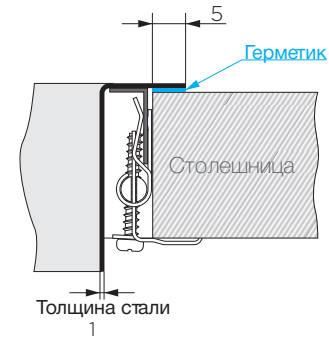

ASHI 56

Stainless steel 304

Base 60

ASHI 56-IN 4993449

Weight (kilogram) 2,2

Врезной монтаж

ASHI 56

ASHI 56-IN 4993449

Stainless steel 304

Base 60

Weight (kilogram) 2,2