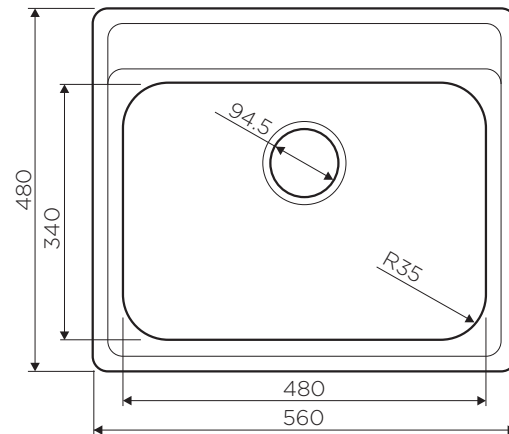

ASHI 56

Stainless steel 304

Base 60

ASHI 56-IN 4993449

Weight (kilogram) 2,2

Врезной монтаж

ASHI 56

ASHI 56-IN 4993449

Stainless steel 304

Base 60

Weight (kilogram) 2,2