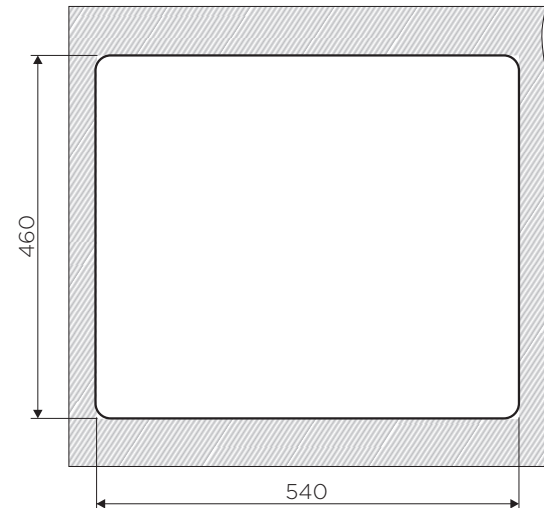

ASHI 56

Stainless steel 304

Base 60

ASHI 56-IN 4993449

Weight (kilogram) 2,2

Врезной монтаж

ASHI 56

ASHI 56-IN 4993449

Stainless steel 304

Base 60

Weight (kilogram) 2,2