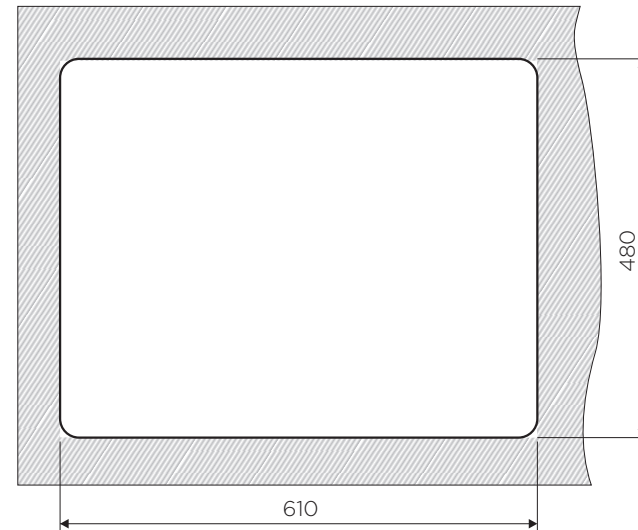

## SAGAMI 63-L

SAGAMI 63-IN-L 4993448

Stainless steel 304

Base 40

Weight (kilogram) 2,6

# Врезной монтаж

**SAGAMI 63**

SAGAMI 63-IN 4993448

Stainless steel 304

Base 40

Weight (kilogram) 2,6