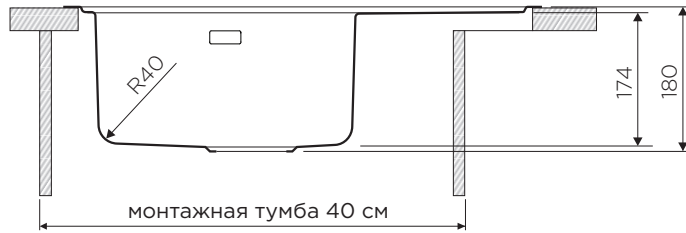

## SAGAMI 63-L

SAGAMI 63-IN-L 4993448

Stainless steel 304

Base 40

Weight (kilogram) 2,6

# Врезной монтаж

**SAGAMI 63**

SAGAMI 63-IN 4993448

Stainless steel 304

Base 40

Weight (kilogram) 2,6