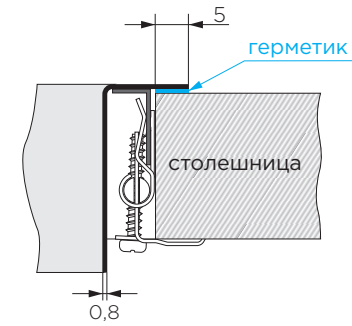

## SAGAMI 63-L

SAGAMI 63-IN-L 4993448

Stainless steel 304

Base 40

Weight (kilogram) 2,6

# Врезной монтаж

**SAGAMI 63**

SAGAMI 63-IN 4993448

Stainless steel 304

Base 40

Weight (kilogram) 2,6