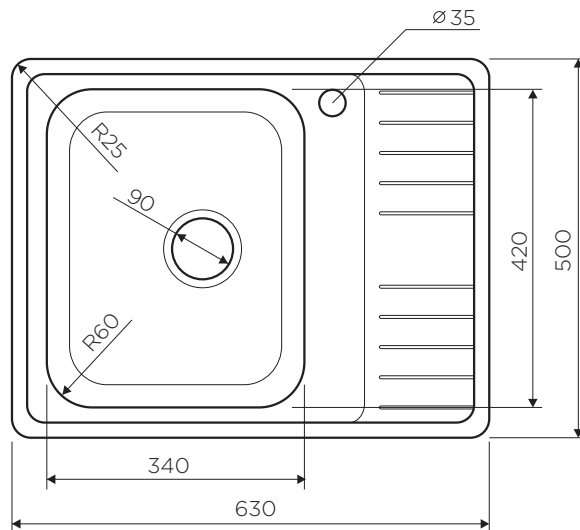

## SAGAMI 63-L

SAGAMI 63-IN-L 4993448

Stainless steel 304

Base 40

Weight (kilogram) 2,6

# Врезной монтаж

**SAGAMI 63**

SAGAMI 63-IN 4993448

Stainless steel 304

Base 40

Weight (kilogram) 2,6