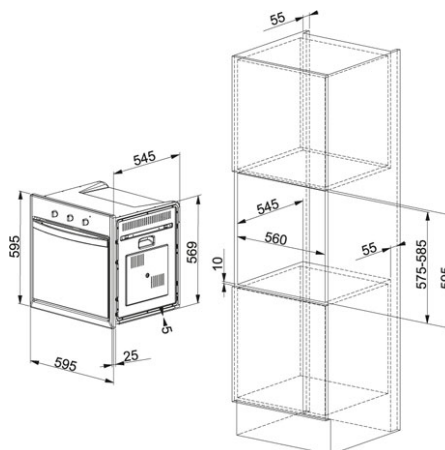

Crystal CR 86 M BM-1 Зеркало | 116.0182.140

МОДЕЛЬНЫЙ РЯД : Духовые шкафы | СЕРИЯ : Crystal | МОДЕЛЬ : CR 86 M BM-1 | ВИД ПОКРЫТИЯ : Зеркало | ТИП МОНТАЖА : Стандартный | МОДЕЛЬНЫЕ РЯДЫ : Crystal

TECHNICAL DATA

Программирование	Электронное
Режимы приготовления	8
Остекление	3
Объем	66 л
Программы	Устройство программирования окончания приготовления пищи
Направляющие	металлические боковые (телескопические, как опция)
Освещение	2 внутренние боковые смещенные по оси лампочки
Тип управления	Дисплей с сенсорным управлением
Стандартное оборудование	1 противень 20мм 1 глубокий противень 35мм 1 решетка
Внутренние дверцы	Полноразмерное с запатентованной легкой системой демонтажа
Класс энергопотребления	A