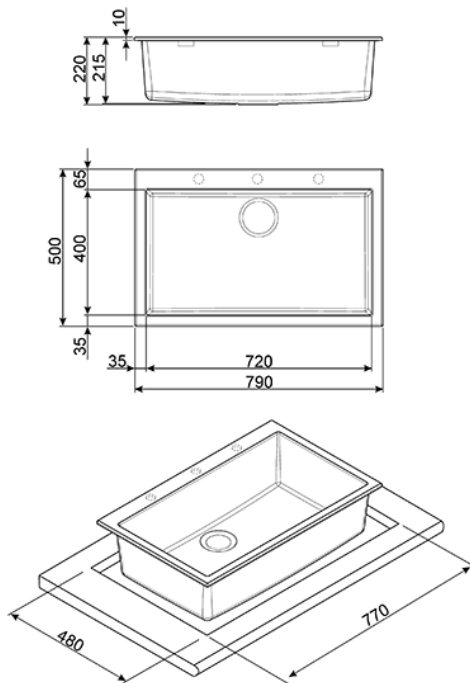

Композитная мойка, цвет овес
EAN13: 8017709183400

• Врезная мойка • Цвет: овес • Общий размер: 790x500 мм • Размеры чаши: 720x400 мм • Глубина чаши: 210 мм • Размеры выреза: 770x480 мм • Установка в базу 80 см • Комплектация: • Корзинчатый вентиль 3" 1/2, фиксирующие зажимы, сифон