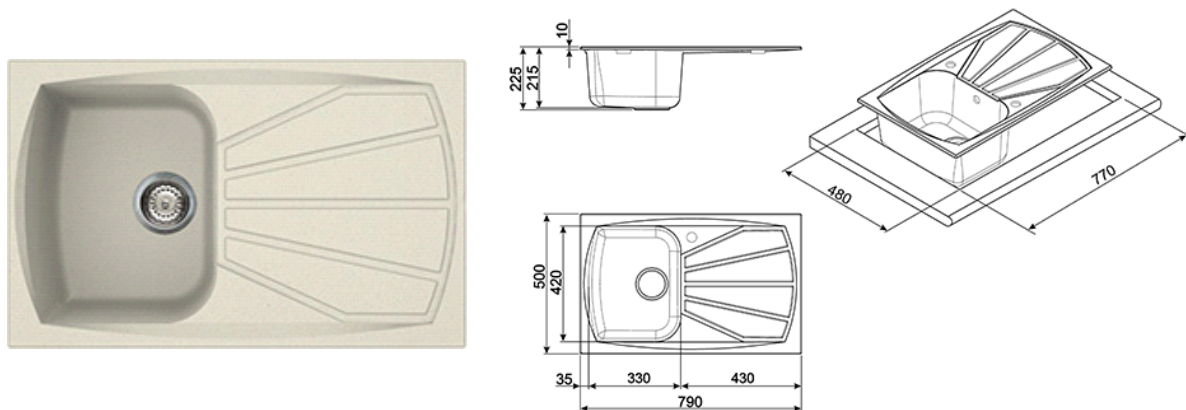

Врезная мойка, обрачиваемая.
EAN13: 8017709187613

• кремовый • Общий размер: 790x500 мм • Размеры чаши: 420x330 мм • Глубина чаши: 215 мм • Размеры выреза: 770x480 мм • Установка в базу 45 см. • КОМПЛЕКТАЦИЯ: • корзинчатый вентиль 3 "1/2, уплотнительная лента, фиксирующие зажимы, сифон.

Принадлежности

• MATROL - Мобильная сушка-коврик • CBSINT30 - Разделочная доска, дерево • COLPTX - Сушка для посуды, нержавеющая сталь

Также поставляется

• LSE791A-2 - цвет антрацит • LSE791AV-2 - цвет овес • LSE791RA-2 - цвет медный