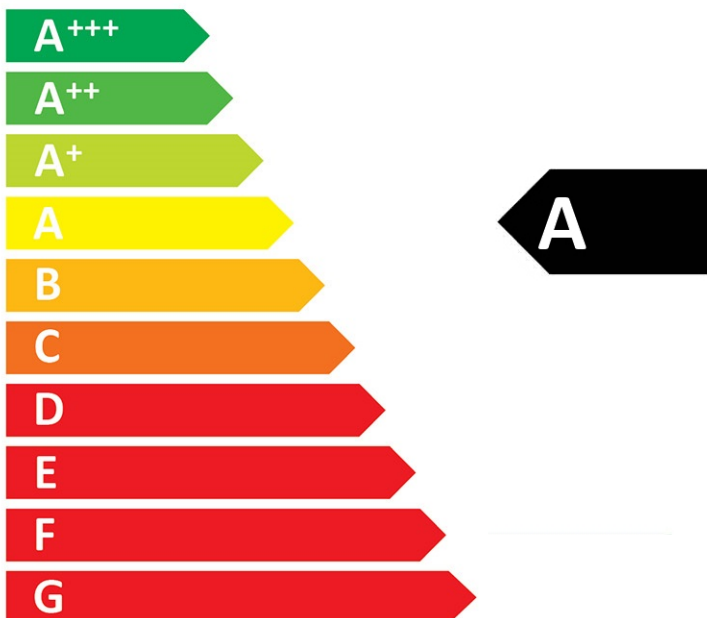

ENERG

енергия · ενεργεια

smeg SCV115A

ENERGIA · ЕНЕРГИЯ · ΕΝΕΡΓΕΙΑ
ENERGIJA · ENERGY · ENERGIE · ENERGI

168
kWh/annum

X197

42 dB