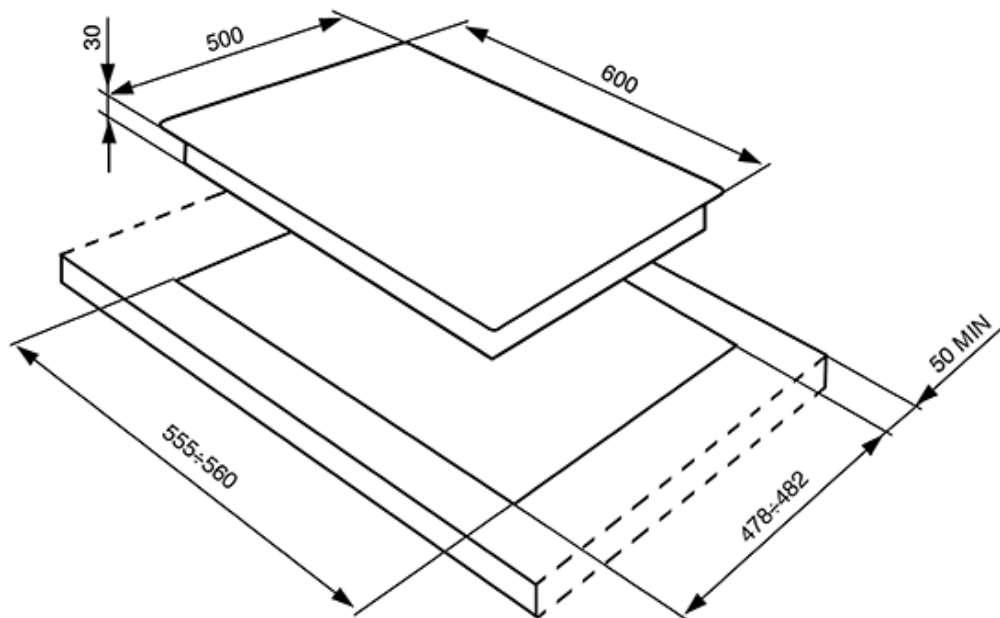

Напряжение: 220-240 Вт

Частота тока: 50/60 Гц

дополнительные аксессуары

- **ВВ3679** - Чугунный гриль

SER60SGH3

classica

нержавеющая сталь
60 см
газ

СМЕГ Россия
Россия, 117105, Москва
Варшавское шоссе, д.1, стр.1-2, офис А-615
Тел. +7 (495) 380-37-82
Факс 7 (495) 380-37-81