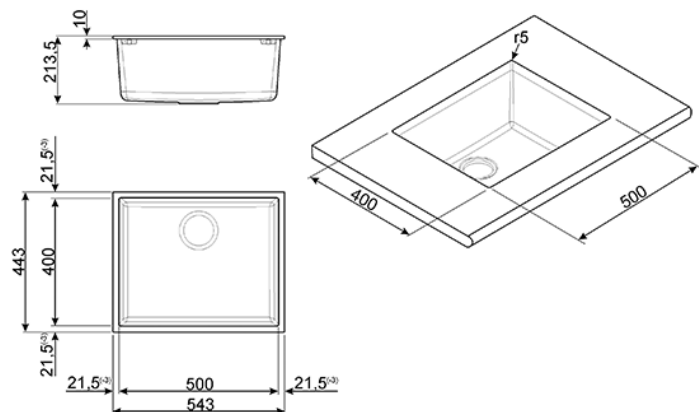

Композитная мойка, цвет черный
EAN13: 8017709183547

• Врезная мойка под столешницу, необорачиваемая • Цвет: черный • Общий размер: 540x440 мм • Размеры чаши: 500x400 мм • Глубина чаши: 210 мм • Размеры выреза: 500x400 мм • Радиус скругления шаблона для выреза 5 мм • Установка в базу 60 см • Комплектация: • Корзинчатый вентиль 3" 1/2, фиксирующие зажимы, сифон