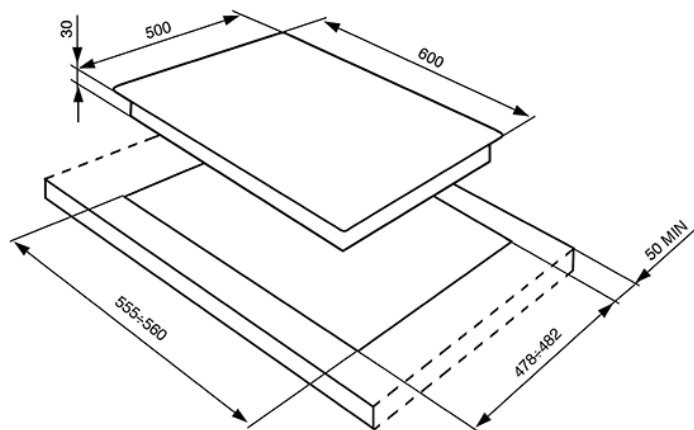

Газовая варочная панель, 60 см, нержавеющая сталь, фурнитура серебристая.
EAN13: 8017709105235

• ЭСТЕТИКА и УПРАВЛЕНИЕ: • Нержавеющая сталь • Чугунные решетки • Поворотные переключатели серебристые • Крышки горелок эмалированные, одна никелированная • ФУНКЦИОНАЛЬНОСТЬ: • Автоматический электроподжиг • 4 газовые горелки: • Левая – 3,9 кВт • Передняя центральная – 1,05 кВт • Задняя центральная – 1,65 кВт • Правая – 2,55 кВт • БЕЗОПАСНОСТЬ: • Газ-контроль • АКСЕССУАРЫ В КОМПЛЕКТЕ: • Жиклеры для сжиженного газа G30 • ТЕХНИЧЕСКИЕ ХАРАКТЕРИСТИКИ: • Тип газа: природный G20 • Мощность подключения: 1 Вт • Номинальная мощность газа: 9,15 кВт • Напряжение: 220-240 Вт • Частота тока: 50/60 Гц